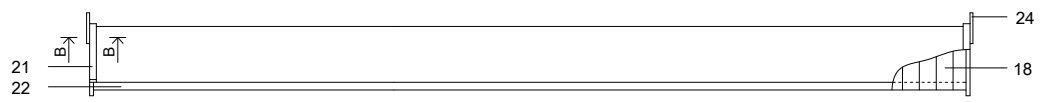

# BIDASOA 28

500 × 400 cm

480 × 380 cm

28 mm

- D Alle angegebenen Maße sind ca.-Maße  
GB All dimensions are approximate !  
NL Alle maten zijn circa maten  
NO Alle vedlagte mål er ca !  
E ¡Todas las dimensiones son aproximadas!  
PT Todas as dimensões são aproximadas!  
PL Wszystkie wymiary są przybliżone  
EST Kõik mõõdud on ligilähedased.  
IT Tutte le misure indicate sono circa  
DK alle angivne mål er ca.-mål  
S samtliga mått är ungefärliga  
FR Toutes les dimensions fournies sont approximatives

# Hoby Bidasoa 28

**A**

**A-A**

**B**

**B-B**

**C,D**