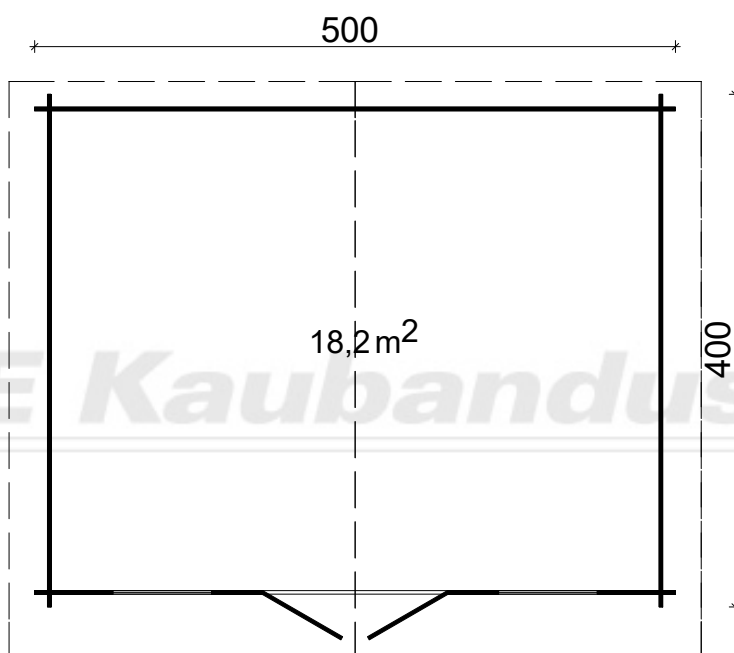

# BIDASOA 28

500 × 400 cm

480 × 380 cm

28 mm

- D Alle angegebenen Maße sind ca.-Maße  
GB All dimensions are approximate !  
NL Alle maten zijn circa maten  
NO Alle vedlagte mål er ca !  
E ¡Todas las dimensiones son aproximadas!  
PT Todas as dimensões são aproximadas!  
PL Wszystkie wymiary są przybliżone  
EST Kõik mõõdud on ligilähedased.  
IT Tutte le misure indicate sono circa  
DK alle angivne mål er ca.-mål  
S samtliga mått är ungefärliga  
FR Toutes les dimensions fournies sont approximatives

# Hoby Bidasoa 28

Nr		 mm	 mm	 x
1	Foundation 	 45x70	4800	8
2			5000	1
3			1780	2
4			5000	16
5			4000	30
6			1780	14
7			610	18
8			400	18
9			4200	2
10			--	--
11			--	--
12		 28x120	4500	2
13	Purlin 	 40x143	4500	7(6+1)
14			5000	2
15	Door ca. 1425 x 1835 mm			1
16	Window ca. 765 x 990 mm L+R			1+1
17	Roofing felt			--
18	Roof boards	 18x110	2710	82+2
19	Floor boards	 18x110	3740	44+1
20	Facia boards 	18x115	2750	4
21	Roofing felt fillet	16x35	2750	4
22	Eavesboard	18x90	4500	2
23	Eavesboard	25x36	4500	2
24	Rhomb 			2
25	Baseboard 			ca. 17 m
26	Screws 4,0 x 40; 4,0 x 50 			110 / 990
27	Screws 5,0 x 70; 6,0 x 140 			20 / 50
28	Storm braces 		1900	4
29	M 8 x 60, Nut , Washer 			12
30	Nails 1,4 x 35 			50
31	Hitblock 		300-400	