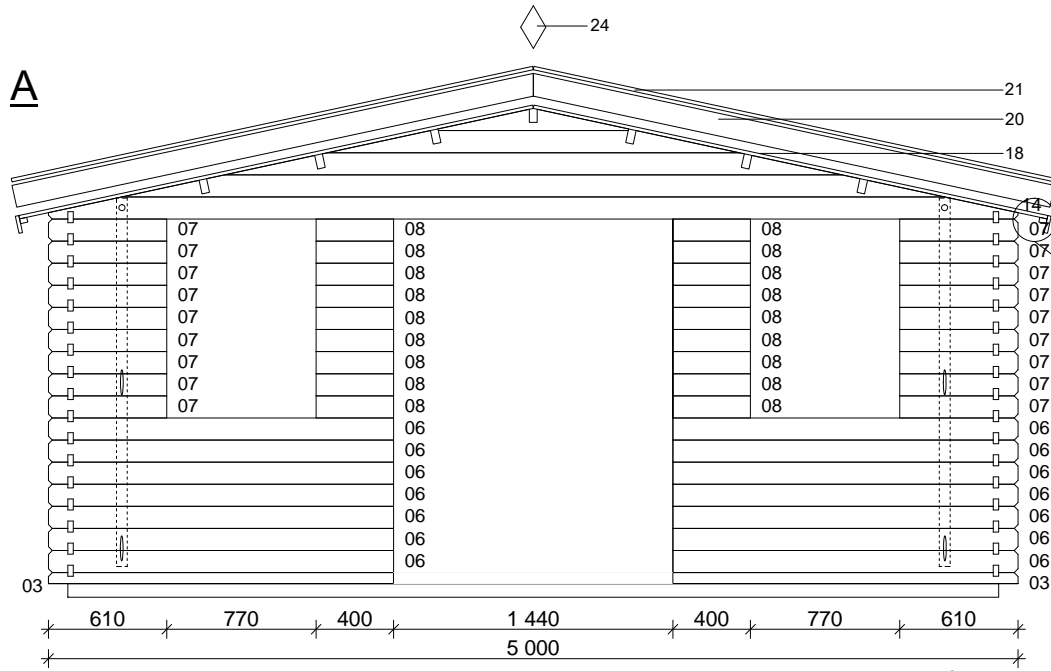

Hoby Bidasoa 28

A