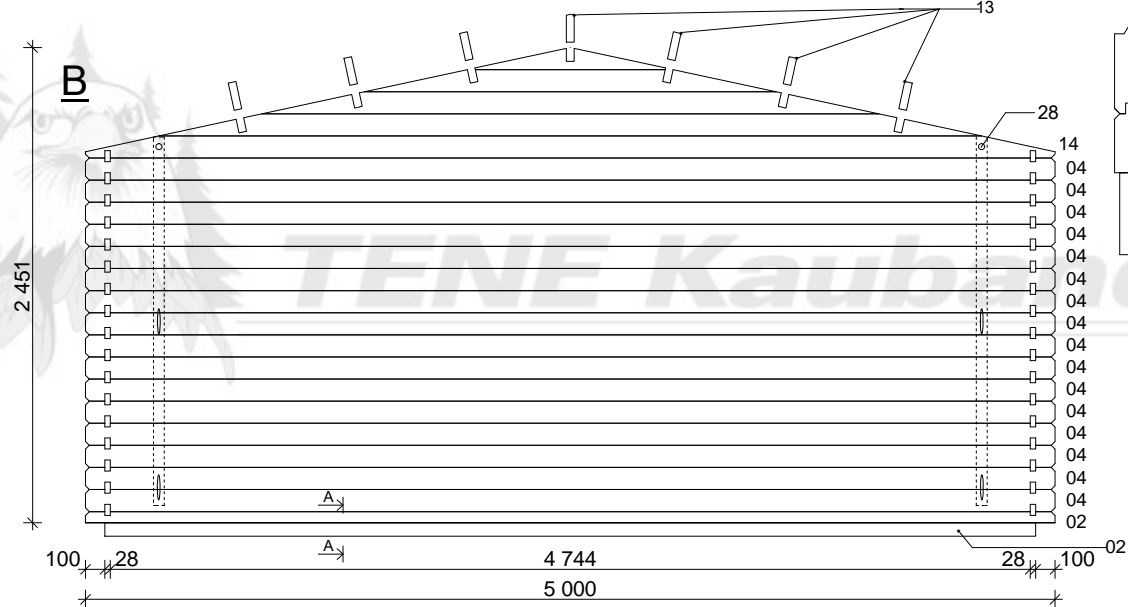

# BIDASOA 28

500 × 400 cm

480 × 380 cm

28 mm

- D Alle angegebenen Maße sind ca.-Maße  
GB All dimensions are approximate !  
NL Alle maten zijn circa maten  
NO Alle vedlagte mål er ca !  
E ¡Todas las dimensiones son aproximadas!  
PT Todas as dimensões são aproximadas!  
PL Wszystkie wymiary są przybliżone  
EST Kõik mõõdud on ligilähedased.  
IT Tutte le misure indicate sono circa  
DK alle angivne mål er ca.-mål  
S samtliga mått är ungefärliga  
FR Toutes les dimensions fournies sont approximatives

# Hoby Bidasoa 28

**A**

**A-A**

**B**

**B-B**

**C,D**